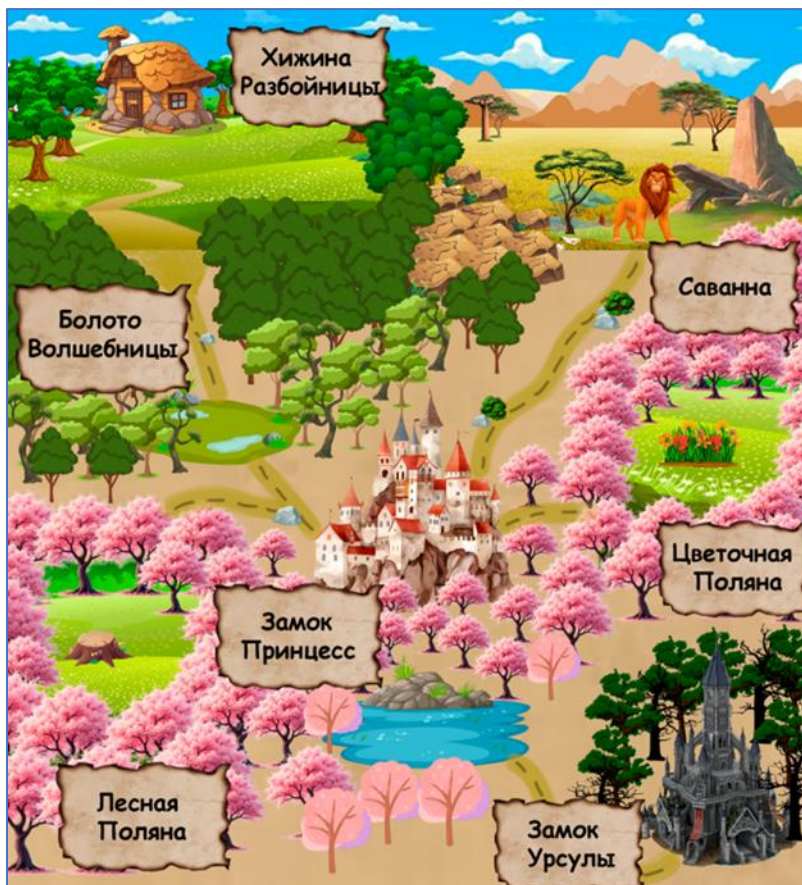

**Программка к мюзиклу «Прекрасное далёко»,
разработанная обучающимися студии эстрадного вокала «Настроение»**

Техническая группа:

Режиссёр мюзикла – Силко Анна Витальевна
 Помощник режиссёра – Мадера Вероника Михайловна
 Руководитель студии «Настроение», педагог по вокалу – Новожилова
 Нэля Геннадьевна
 Педагог по хореографии – Манджосова Анастасия Олеговна
 Звукорежиссёр – Бойко Сергей Васильевич
 Режиссёр по свету – Богдановский Александр Георгиевич
 Мультимедиа – Яшук Светлана Юрьевна
 Мастера по сценическому образу (грим, причёски) – Подольская
 Мария Денисовна, Илле Мария Алексеевна
 Благодарим Администрацию ДДТ и лично директора ДДТ Семенцова
 А.Д. за содействие и возможность проведения мюзикла
 Особую благодарность выражаем родителям студии "Настроение" за
 неравнодушие и организацию мюзикла

Санкт-Петербург
 ДДТ Петроградского района
 10 апреля
 2025 год

Действующие лица

Катя – Алёна Кульчицкая
 Рапунцель – Анна Силко
 Жасмин – Вероника Мадера
 Аврора – Майя Семушева
 Принц – Пётр Мусихин
 Король Лев – Максим Константинов
 Разбойница – Мария Илле
 Волшебница – Мария Подольская
 Мама Кати – Анастасия Олеговна
 Урсула – Нэля Геннадьевна
 Приспешники Урсулы – Злата Чулкова, Елизавета
 Селицкая, Егор Исаев, Мария Новожилова, Алёся
 Шалонова
 Помощники Разбойницы – Елизавета Богдан,
 Ольга Брагина
 Ученицы Волшебницы – Анастасия Ендальцева,
 Эмилия Шарыкина, Мария Жаворонкова
 Помощник Короля Льва – Александр Шарыкин
 Феечки – Ксения Бакушкина, Антонина Язева
 Выпускницы – София Юсковец, Антонина Язева,
 Анастасия Родионова
 Песочные маги – Старшая группа
 Зверята – Волшебные нотки
 Эльфы – Настрояшки
 Жители саванны, жители Настроляндии –
 Ансамбль танца «Ровесники»